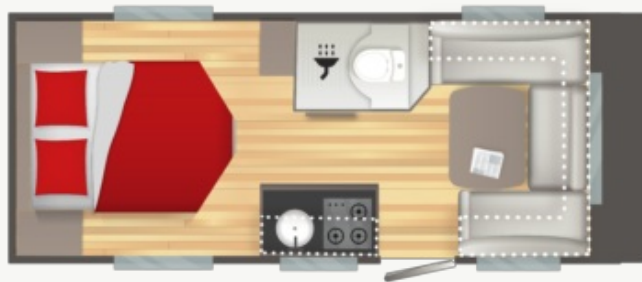

CARACTÉRISTIQUES TECHNIQUES

- Dimensions
 - Longueur hors tout avec l'attelage : 6.77
 - Longueur extérieure carrosserie : 5.74
 - Longueur intérieure : 5
 - Hauteur hors tout : 2.58
 - Hauteur intérieure : 1.95
 - Largeur hors tout : 2.3
 - Largeur intérieure : 2.14
 - Dimensions roue de secours : 185R14C
- Poids (kg)
 - Poids à vide : 1271
 - Poids à vide en ordre de marche : 1288
 - PTAC : 1400
 - Modification Administrative PTAC : 1400/1800
 - Développé auvent + -5% : 9.68
- Chauffage
 - Chauffage Chauffe-eau TRUMA COMBI 4 (GAZ)
 - Air pulsé (12V)
- Autonomie
 - Réservoir d'eaux propres 50L
 - Regroupement des eaux usées
 - Réservoir d'eaux usées : 30L
 - Prises 230V : 4
- Couchages
 - Dimensions couchage avant (cm) : 143114x210
 - Dimensions couchage arrière (cm) : 143114x210
 - Sommier à lattes relevable : 150x198
 - Ouverture assistée du sommier
- Cuisine
 - Réfrigérateur à compression XL FREEZE : 150L
 - Cuve inox
 - Réchaud 3 feux inox
- Wc
 - WC à cassette électrique
- Equipement
 - Chauffage Chauffe-eau TRUMA COMBI 4 (GAZ)
 - Air pulsé (12V)
 - Regroupement des eaux usées
 - Cabine de douche séparée
 - Lanterneau ventilé (40x40 cm)
 - WC à cassette
 - Bac à douche
 - Caillebotis
 - 3ème feu stop
 - Roue jockey
 - Vérins rallongés à l'avant
 - Vérins renforcés (x4)
 - Jantes Aluminium
 - Construction IRP-Technology
 - Parois latérales polyester : Gris Matter
 - Porte d'entrée XL (61 cm)
 - Toit polyester
 - Baies ouvrantes double vitrage
 - Rail auvent
 - Eclaireur d'auvent LED
 - Barres porte vélo supérieur + inférieur
 - Compartiment bouteille à gaz
 - Sangle 2ème bouteille
 - Store combi occultant + moustiquaire
 - Skyview
 - Support TV
 - Spots de lecture LED prise USB
 - Panneau de commande
 - Transformateur 230/12V avec disjoncteur
 - Pré-équipement Climatiseur
 - Pré-équipement TV: prises antenne et 230V
 - Prises USB
 - Prises 230V
 - Eclairage intérieur LED